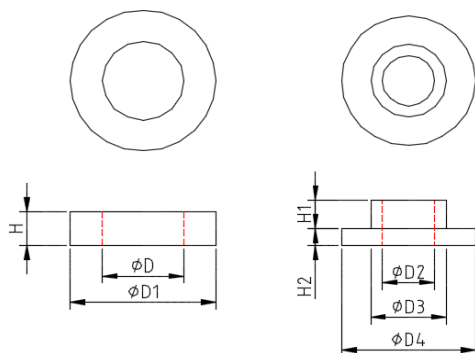

TRYNET

株式会社 トライネット

挑戦するネットワーク! トライネット

ブッシング(材質:POM 白色)						
名称	型番	H1	H2	D2	D3	D4
M6用ブッシング(φ11-6)	ZB6M-1106	6	3	7	11	17
M6用ブッシング(φ7-2)	ZB6M-0702	2	2	6	7	12
M8用ブッシング(φ13-6)	ZB8M-1306	6	3	9	13	23
M8用ブッシング(φ13-10)	ZB8M-1310	10	3	9	13	23
M8用ブッシング(φ13-3.2)	ZB8M-1303	3.2	3	9	13	23
M10用ブッシング(φ15-6)	ZB10M-1506	6	3	11	15	25
M10用ブッシング(φ15-10)	ZB10M-1510	10	3	11	15	25
M10用ブッシング(φ15-3.2)	ZB10M-1503	3.2	3	11	15	25
M10用ブッシング(φ13-6)	R10M-6	6	5	11	13	25
M10用ブッシング(φ13-11)	R10M-11	11	5	11	13	25
M12用ブッシング(φ18-6)	ZB12M-1806	6	2	14	18	30
M12用ブッシング(φ18-10)	ZB12M-1810	10	2	14	18	30
M12用ブッシング(φ18-3.2)	ZB12M-1803	3.2	2	14	18	30
M12用ブッシング(φ15-6)	R12M-6	6	5	13	15	25
M12用ブッシング(φ15-10)	R12M-10	10	5	13	15	25
M16用ブッシング(φ21-6)	ZB16M-2106	6	3	17	21	35

丸シート(材質:POM 白色)				
名称	型番	H	D	D1
M6用丸シート(φ7-5)	ZC6M-0705	5	7	12
M6用丸シート(φ12-6)	ZC6M-1206	6	12	20
M8用丸シート(φ14-6)	ZC8M-1406	6	14	25
M10用丸シート(φ16-6)	ZC10M-1606	6	16	25
M12用丸シート(φ19-6)	ZC12M-1906	6	19	30

絶縁角シート(材質:HDPE 白色)					
名称	型番	寸法	W1	W2	穴径
絶縁角シート(3t x 40□)	K40	3t	40	40	φ16
絶縁角シート(5t x 40□)	K40-0516	5t	40	40	φ16
絶縁角シート(5t x 40□)	K40-0520	5t	40	40	φ20
絶縁角シート(5t x 40□)	K40-0522	5t	40	40	φ22
絶縁角シート(5t x 40 x 50)	K4050-0514	5t	40	50	φ14
絶縁角シート(3t x 50□)	K50	3t	50	50	φ16
絶縁角シート(5t x 50□)	K50-0512	5t	50	50	φ12
絶縁角シート(5t x 50□)	K50-0516	5t	50	50	φ16
絶縁角シート(5t x 50□)	K50-0520	5t	50	50	φ20
絶縁角シート(5t x 50□)	K50-0522	5t	50	50	φ22